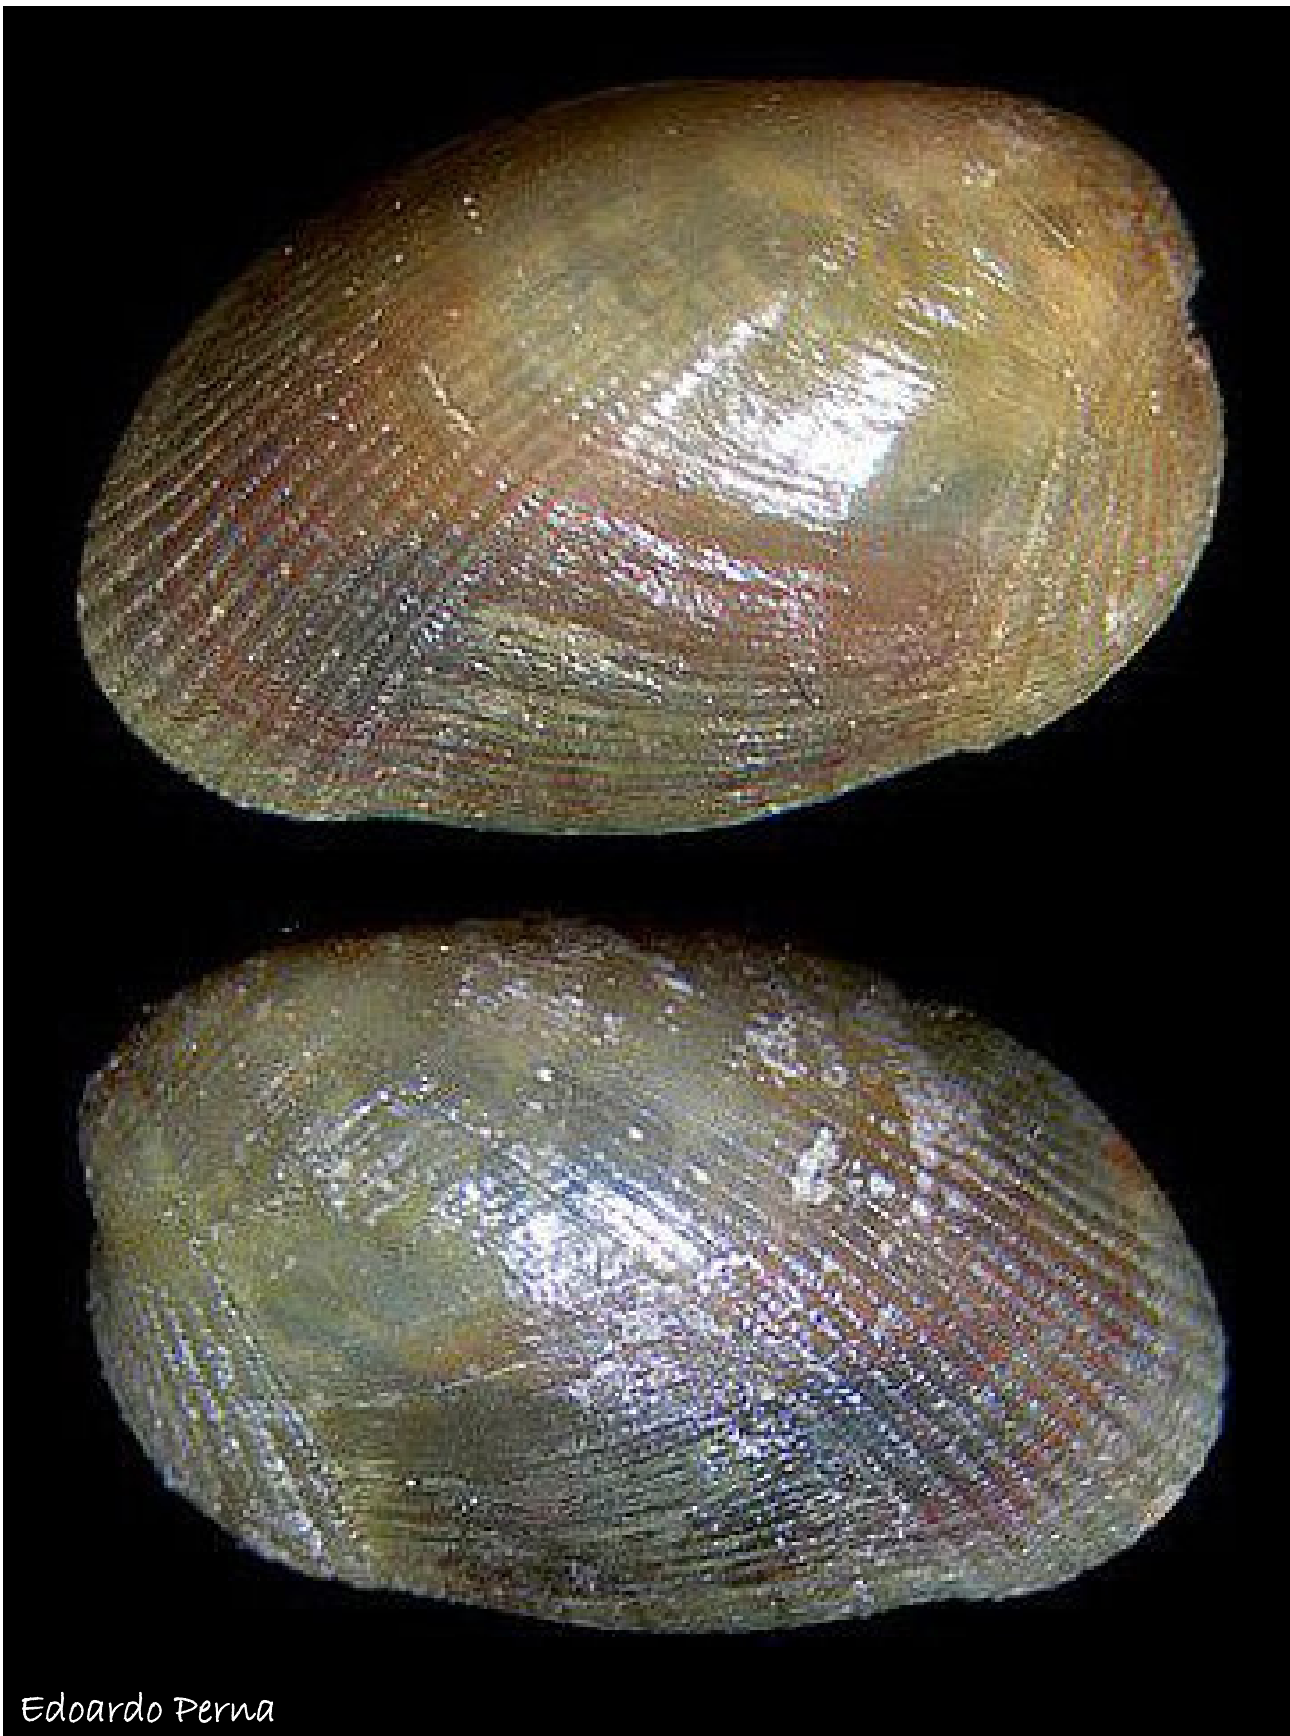

pagina 3

Neven Lete

Modiolula phaseolina (Philippi, 1844)

Lúisa De Savi & Cláudio Codato

Modiolus barbatus (Linnaeus, 1758)

pagina 5

Neven Lete

Gregariella petagnae (Scacchi, 1832)

Neven Lete

Gregariella semigranata (Reeve, 1858)

Pero Ugarković

Musculus costulatus (Risso, 1826)

pagina 8

Edoardo Perna

Musculus discors (Linnaeus, 1767)

pagina 9

Edoardo Perna

Musculus subpictus (Cantraine, 1835)

pagina 10

Luisa De Savi & Claudio Codato

Mytilus galloprovincialis Lamarck, 1819

pagina 11

Edoardo Perna

Perna perna (Linnaeus, 1758)

Edoardo Perna

Septifer cumingii Recluz, 1849

Edoardo Perna

Amygdalum politum (Verrill & Smith E. A., 1880)

pagina 14

Comparative Plate

cm 2 4 6 8 10 12 14 16

Lioberus agglutinans